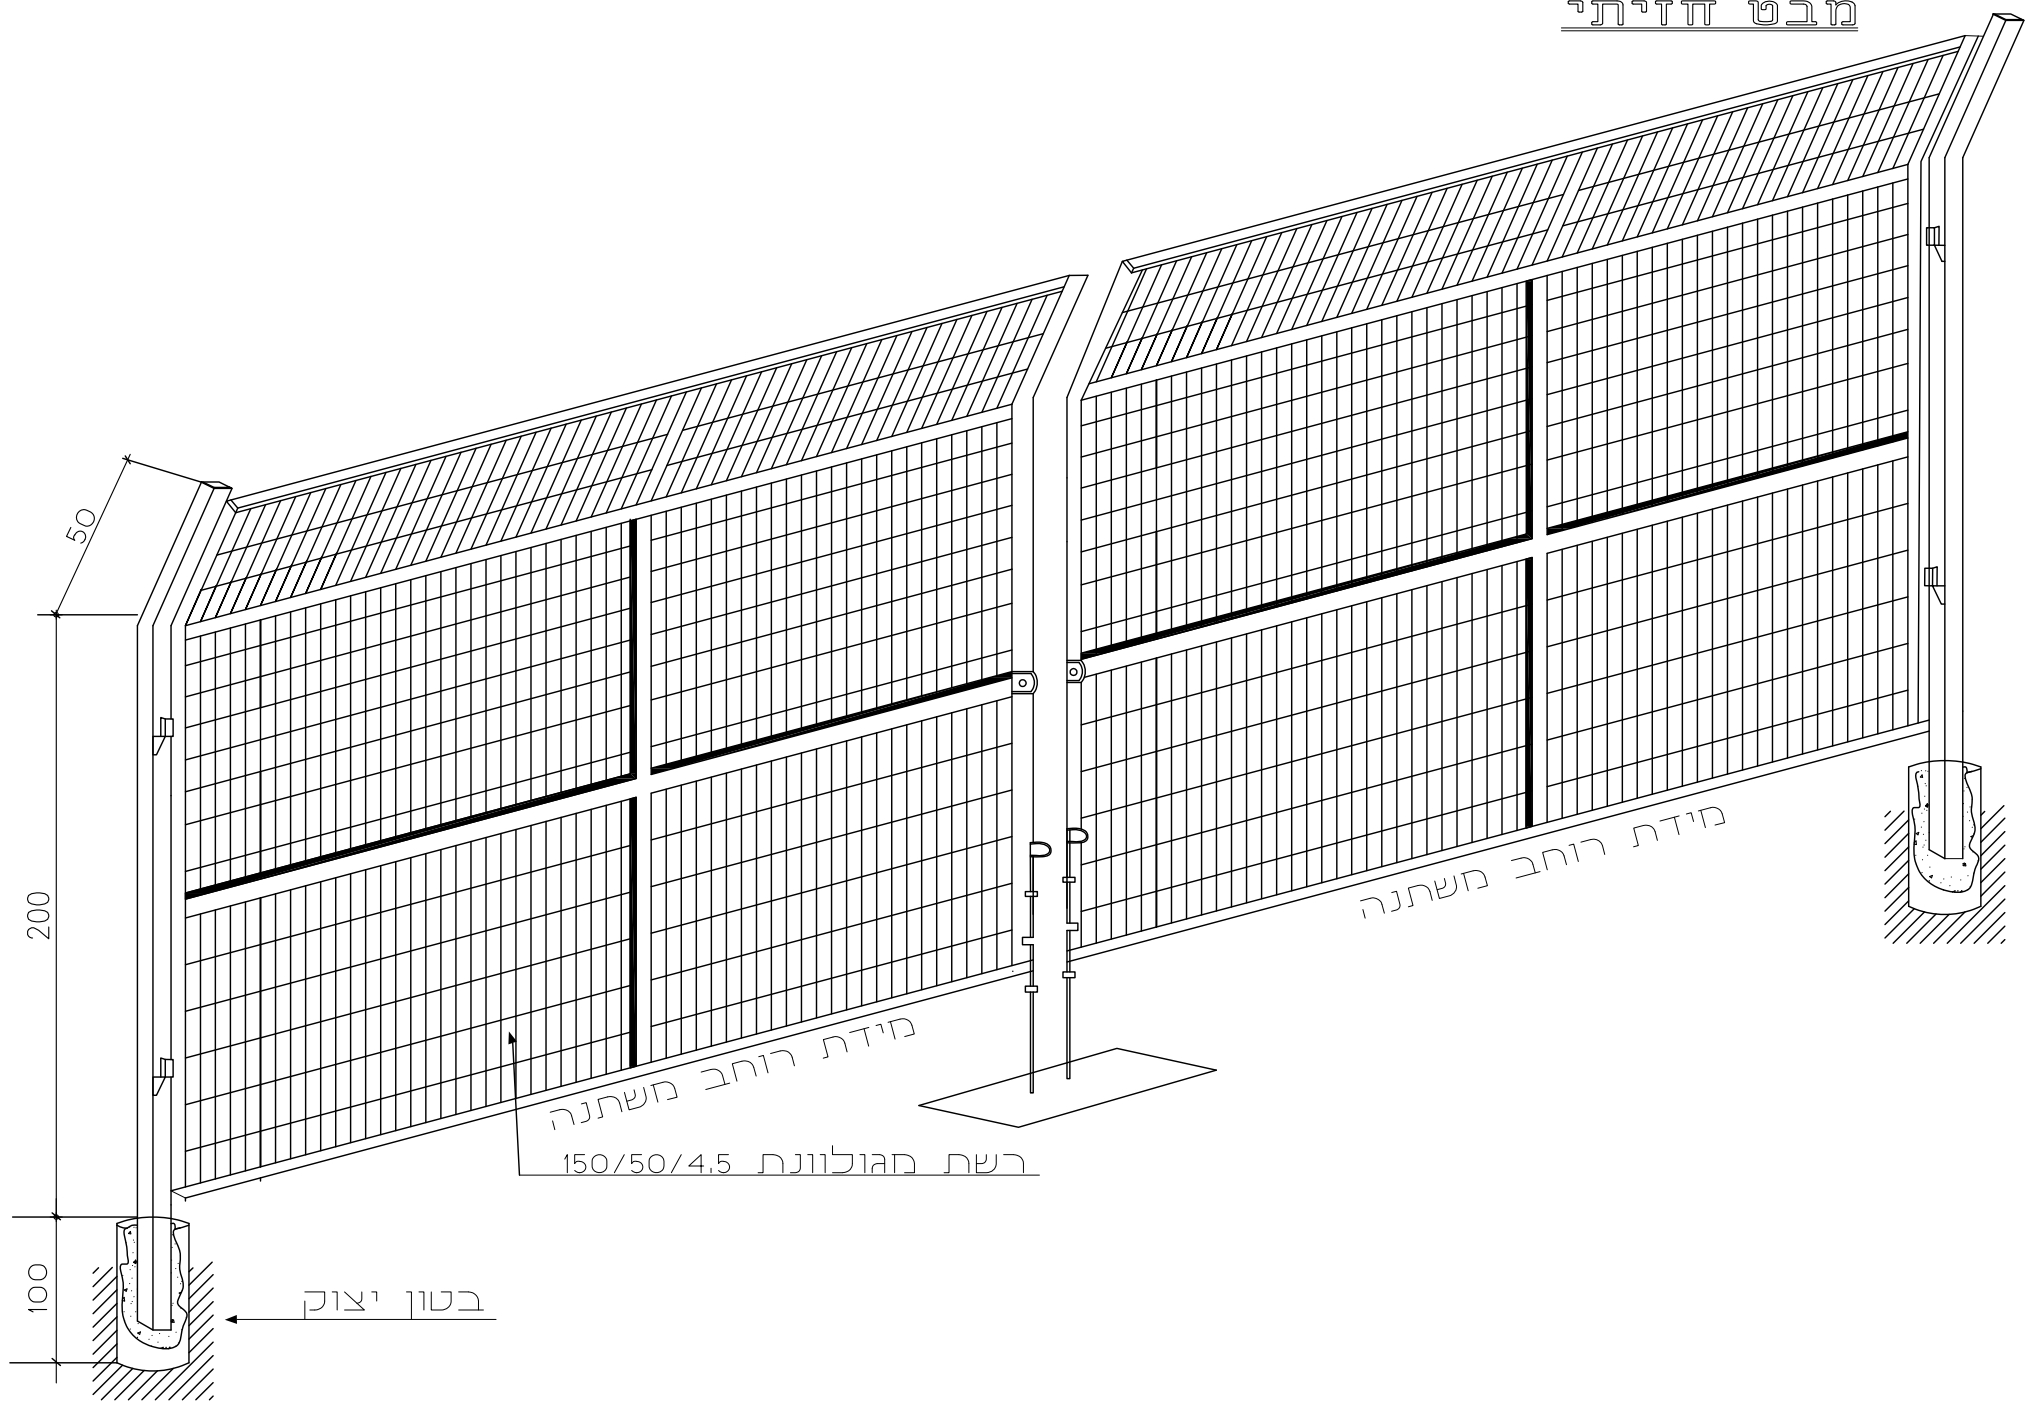

תבל - גידור ופיתוח סביבתי בע"מ

TEVEL - Fencing & Environment Development Ltd.

טלפון: 08-9462960

פקס: 08-9460233

tevel11@bezeqint.net | www.tevel-ltd.co.il

מפרט טכני דגם: SM-302

מבט חזיתי

טבלת נתונים

רוחב השער	פרופיל מסגרת	פרופיל עמוד
3-5 מ'	50/50 מ"מ	100/100 מ"מ
6-7 מ'	60/60 מ"מ	120/120 מ"מ
8 מ'	60/60 מ"מ	200/200 מ"מ

אקסונומטריה

פרט ציר

אקסונומטריה

פרט נעילה תחתון

פרט למנעול תליה