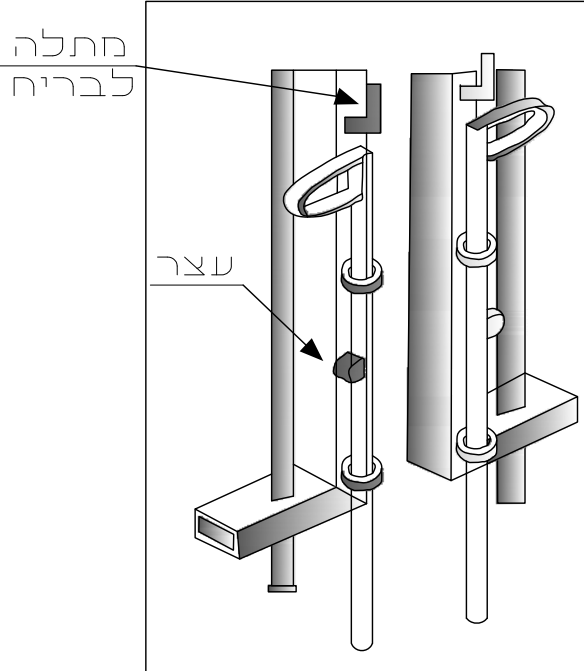

מפרט טכני דגם: SM-304

מבט חזיתי

אקסונומטריה

פרט מס' 1- ציר

אקסונומטריה

פרט נעילה תחתון

אקסונומטריה

פרט למנעול תליה

טבלת נתונים

מרחק בין מרכזי עמודים	עמודי השער
3 מ'	100/100 מ"מ
4 מ'	120/120 מ"מ
7 מ'	150/150 מ"מ