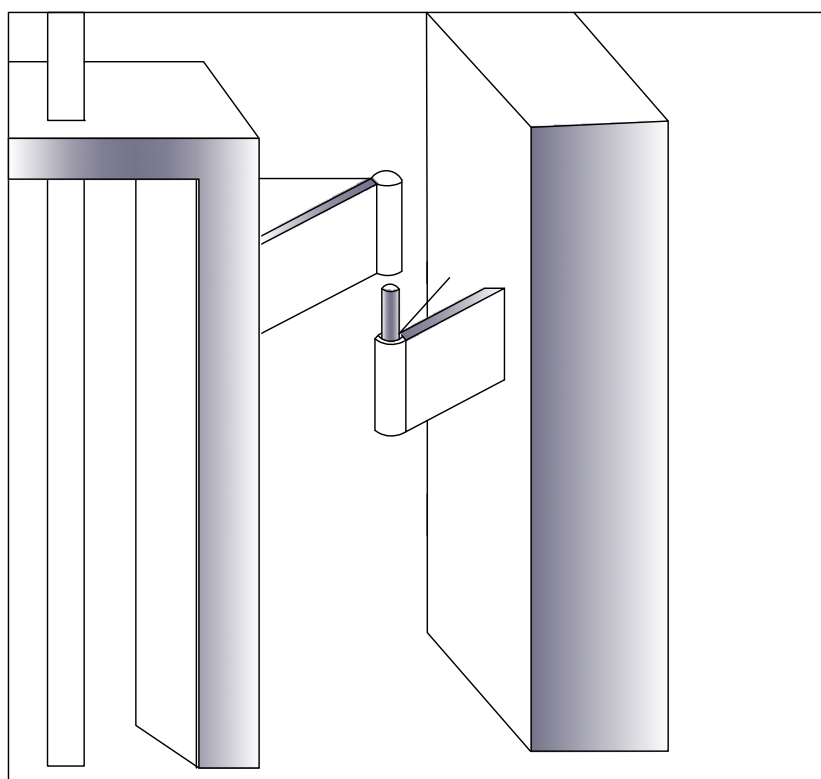

מפרט טכני דגם: SM-304

מבט חזיתי

אקסונומטריה

פרט מס' 1- ציר

אקסונומטריה

פרט נעילה תחתון

אקסונומטריה

פרט למנעול תליה

טבלת נתונים

מרחק בין מרכזי עמודים	עמודי השער
3 מ'	100/100 מ"מ
4 מ'	120/120 מ"מ
7 מ'	150/150 מ"מ