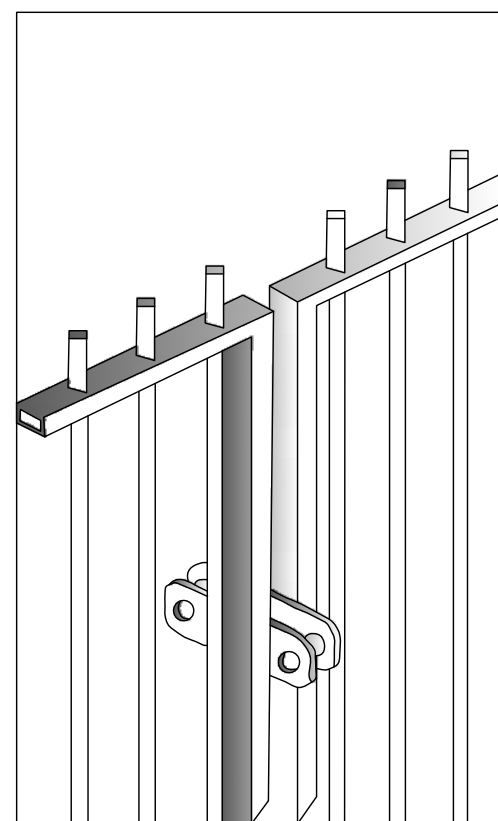

מפרט טכני דגם: SM-304

מבט חזיתי

אקסונומטריה

פרט מס' 1- ציר

אקסונומטריה

פרט נעילה תחתון

אקסונומטריה

פרט למנעול תליה

טבלת נתונים

מרחק בין מרכזי עמודים	עמודי השער
3 מ'	100/100 מ"מ
4 מ'	120/120 מ"מ
7 מ'	150/150 מ"מ