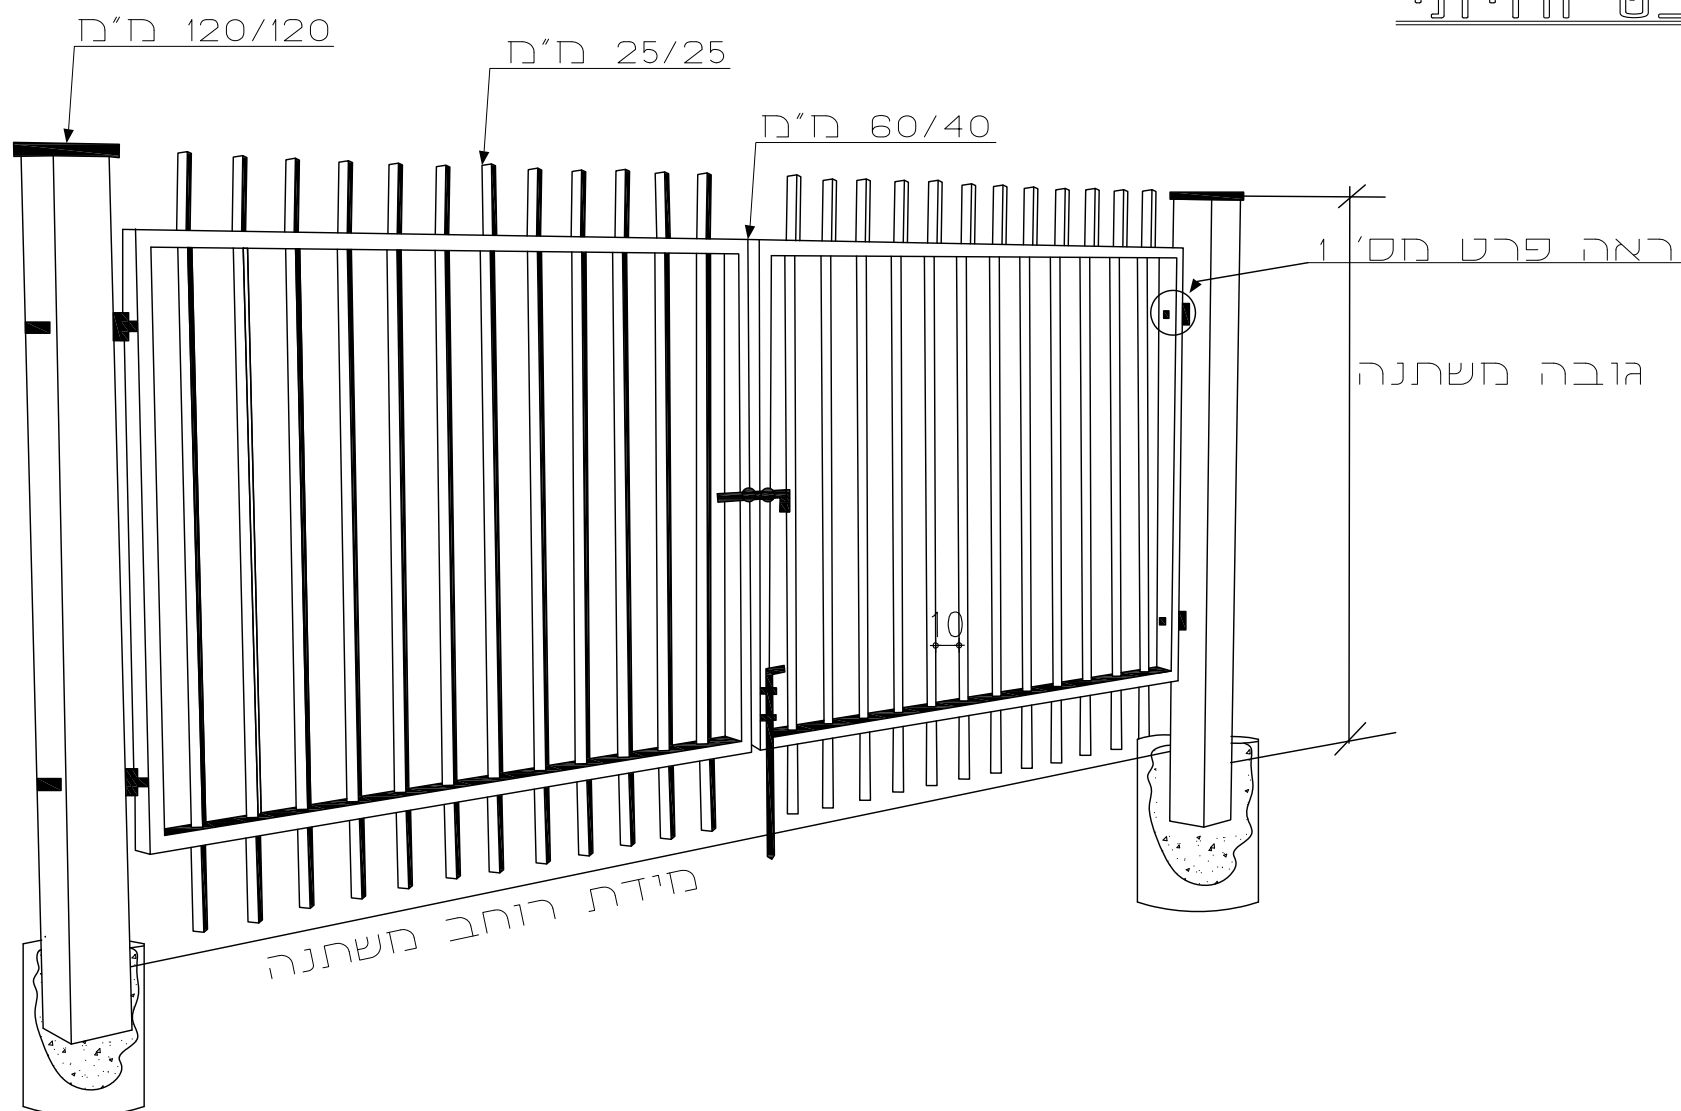

מפרט טכני דגם: SM-304

מבט חזיתי

אקסונומטריה

פרט מס' 1- ציר

אקסונומטריה

פרט נעילה תחתון

אקסונומטריה

פרט למנעול תליה

טבלת נתונים

מרחק בין מרכזי עמודים	עמודי השער
3 מ'	100/100 מ"מ
4 מ'	120/120 מ"מ
7 מ'	150/150 מ"מ