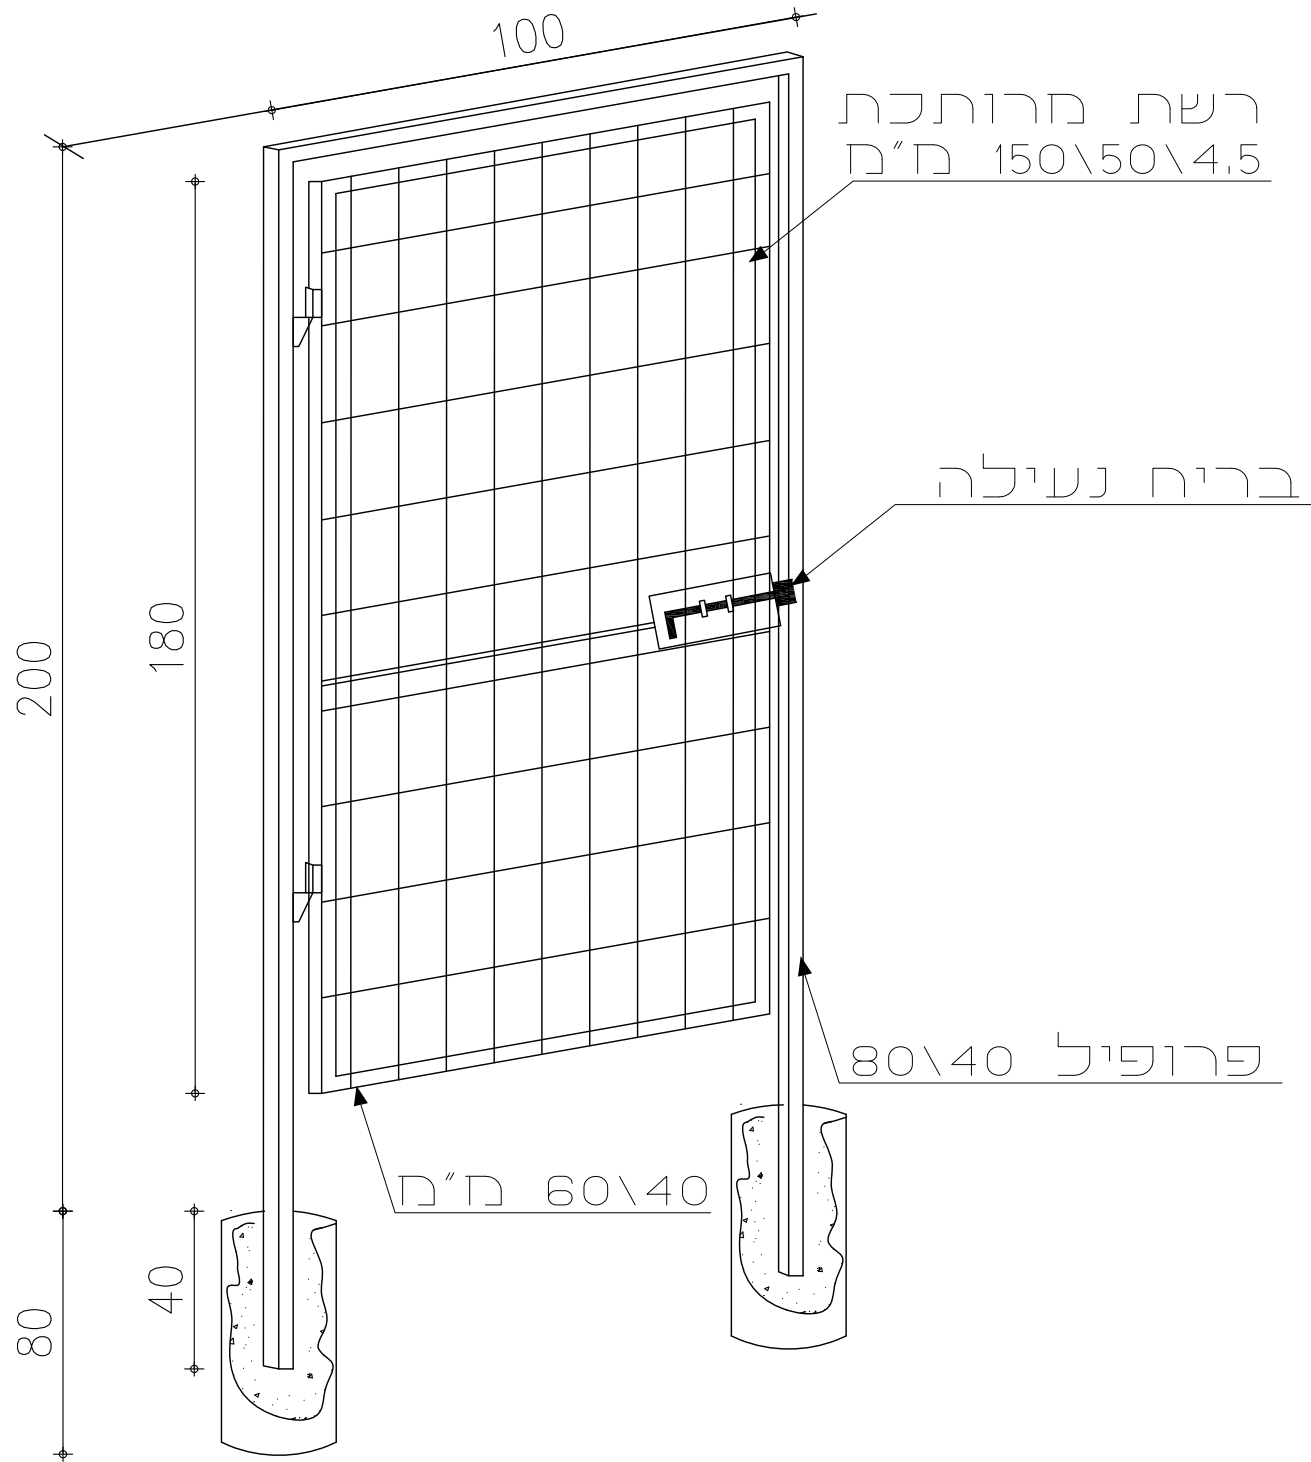

מפרט טכני דגם: SM-300

מבט חזיתי

אקסונומטריה

פרט ציר

אקסונומטריה

פרט למנעול תליה