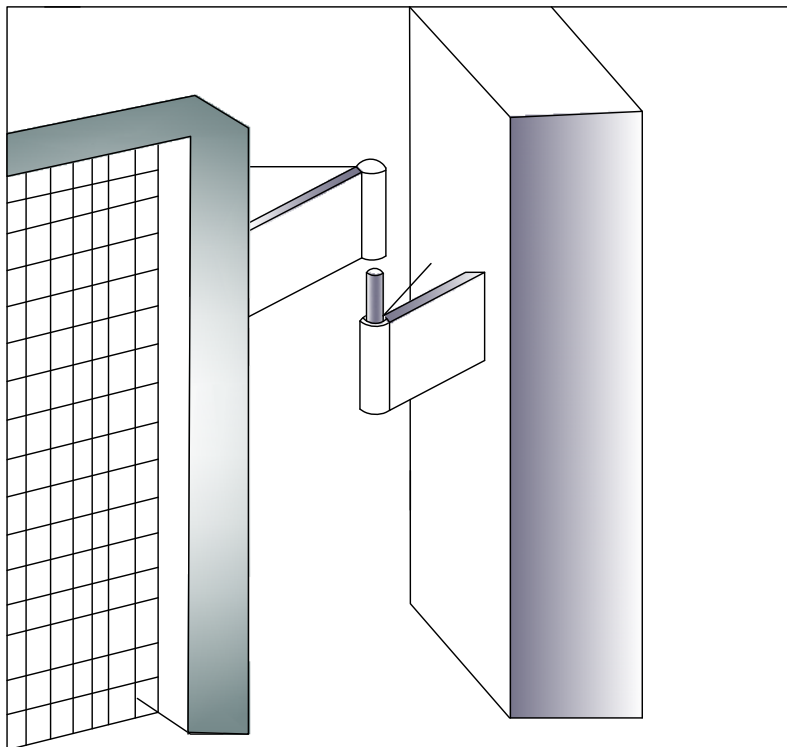

מפרט טכני דגם: SM-300

מבט חזיתי

אקסונומטריה

פרט ציר

אקסונומטריה

פרט למנעול תליה