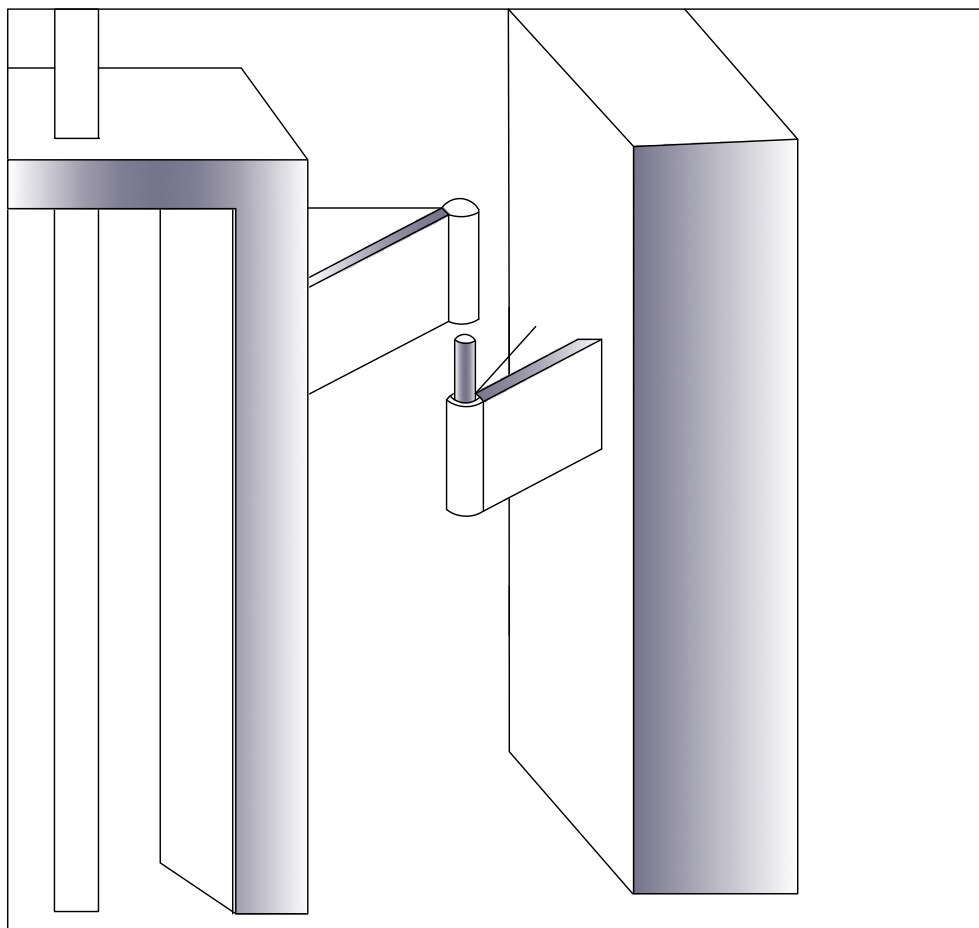

תבל - גידור ופיתוח סביבתי בע"מ

TEVEL - Fencing & Environment Development Ltd.

טלפון: 08-9462960

פקס: 08-9460233

tevel11@bezeqint.net | www.tevel-ltd.co.il

מפרט טכני דגם: SM-303

מבט חזיתי

אקסונומטריה

פרט ציר

אקסונומטריה

פרט בריח