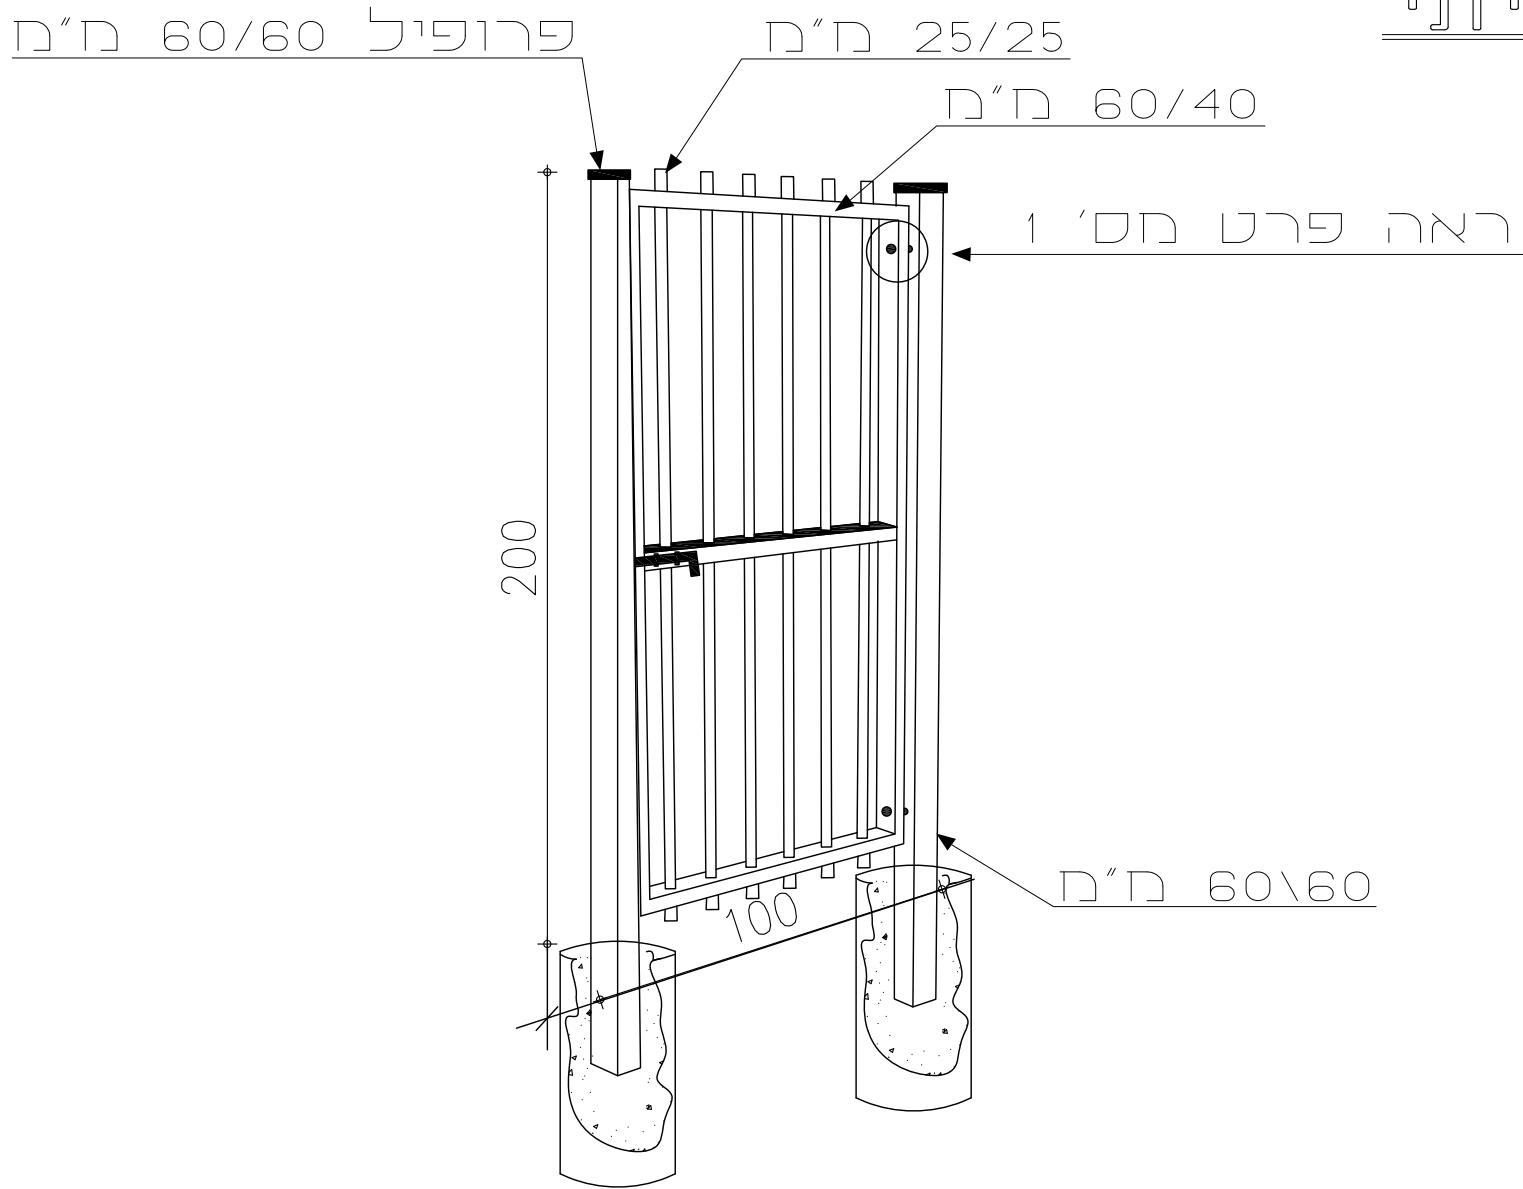

תבל - גידור ופיתוח סביבתי בע"מ

TEVEL - Fencing & Environment Development Ltd.

טלפון: 08-9462960

פקס: 08-9460233

tevel11@bezeqint.net | www.tevel-ltd.co.il

מפרט טכני דגם: SM-303

מבט חזיתי

אקסונומטריה

פרט ציר

אקסונומטריה

פרט בריח