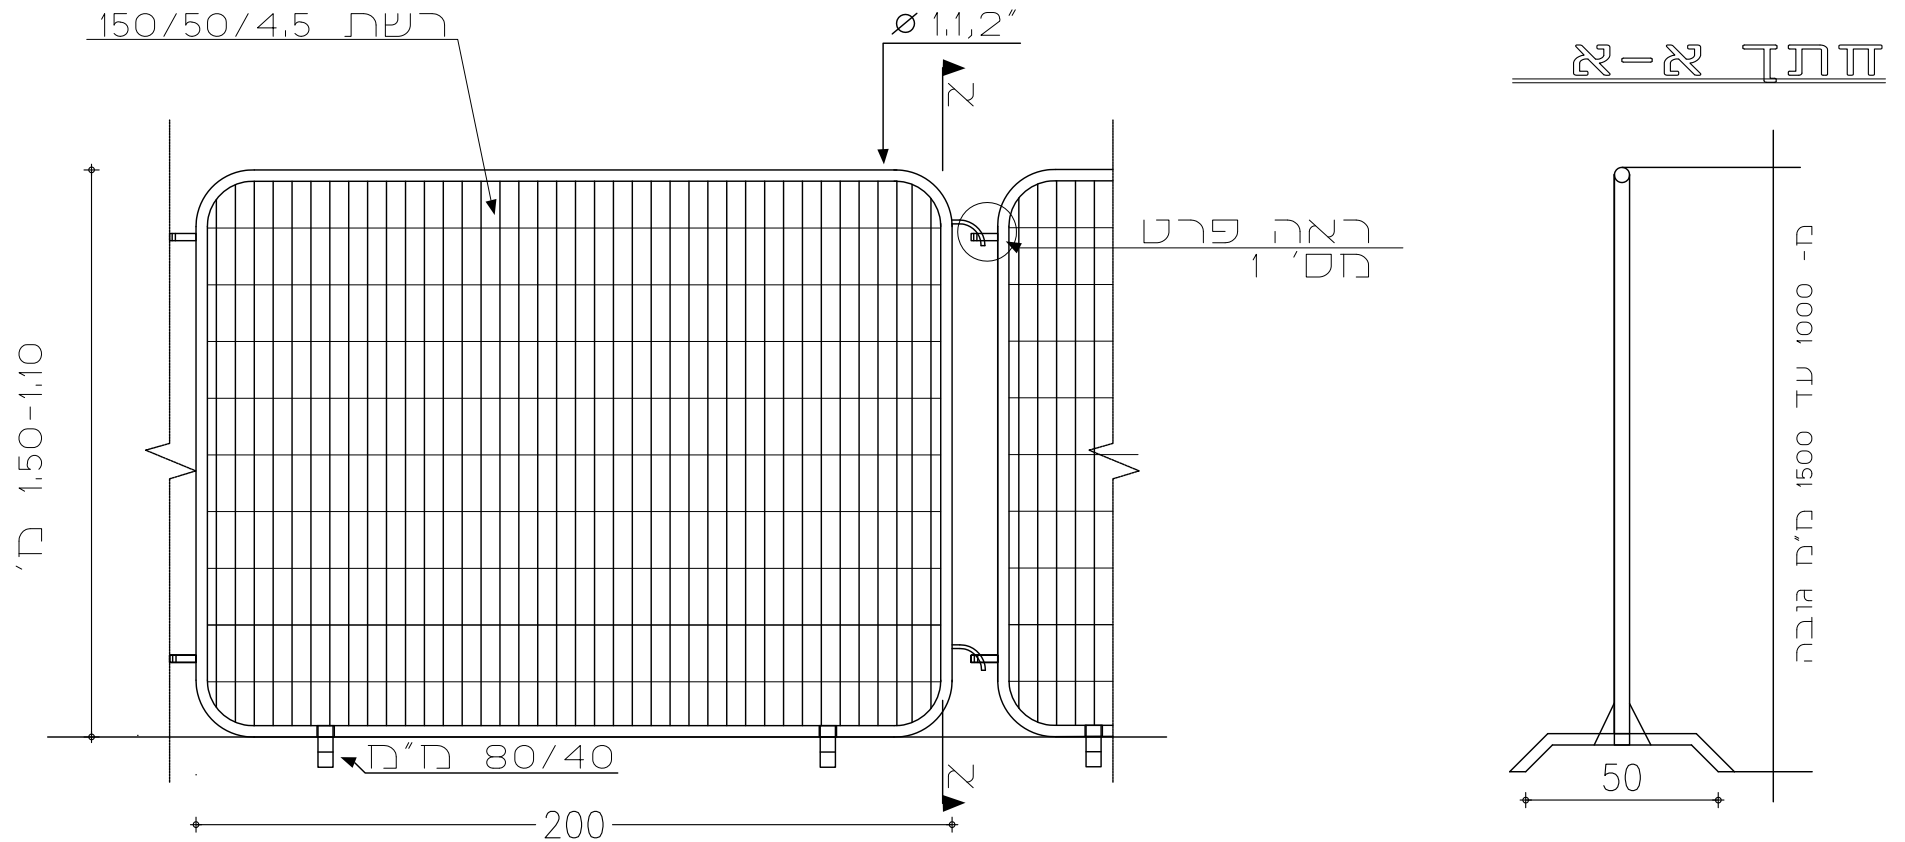

תבל - גידור ופיתוח סביבתי בע"מ

TEVEL - Fencing & Environment Development Ltd.

טלפון: 08-9462960

פקס: 08-9460233

tevel11@bezeqint.net | www.tevel-ltd.co.il

מפרט טכני דגם: MA-801

מבט חזיתי

אקסונומטריה