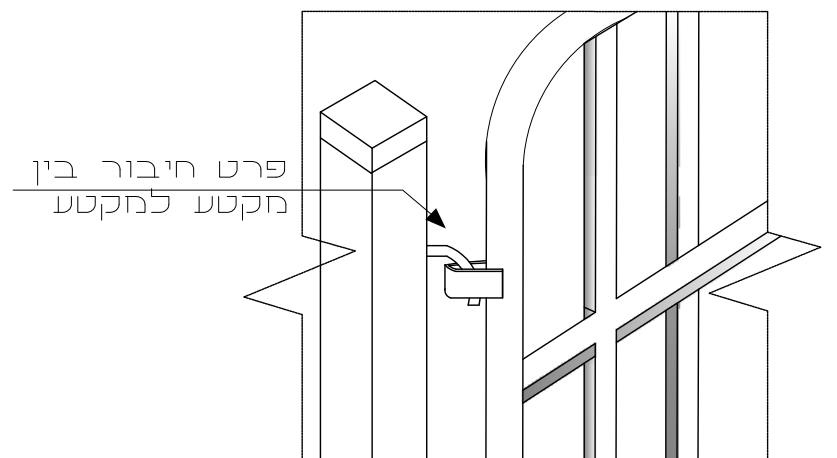

פרט מספר 1 חיבור בין מקטע למקטע

תיאור

מסגרת מצינור עגול $1.1/2'$ מכופף ברדיוס של 150 מ"מ רשת הגדר מיוצרת מחוטי פלדה קשה בקוטר 4.5 מ"מ במבנה משבצות 150/50 מ"מ ע"ג מסגרת הגדר מרותכים אלמנטים המותאמים אחד לשני.

עמודי הגדר: רגליים המותקנות ע"ג המסגרות מפרופיל 80/40 מ"מ.

שונות:

- את הגדר והעמודים ניתן לקבל צבועים בצבע פוליאסטר בקלייה בתנור
- המידות במ"מ- המפרט עשוי להשתנות ללא הודעה מוקדמת.
- השירות ללא קני"מ

טבלת נתונים

רגלים	מרחק בין מרכזי עמודים	מסגרת	גובה הגדר
80/40 מ"מ	2000 מ"מ	$\varnothing 1.1,2'$	1.00 מ'
80/60 מ"מ	2000 מ"מ	$\varnothing 1.1,2'$	1.50 מ'