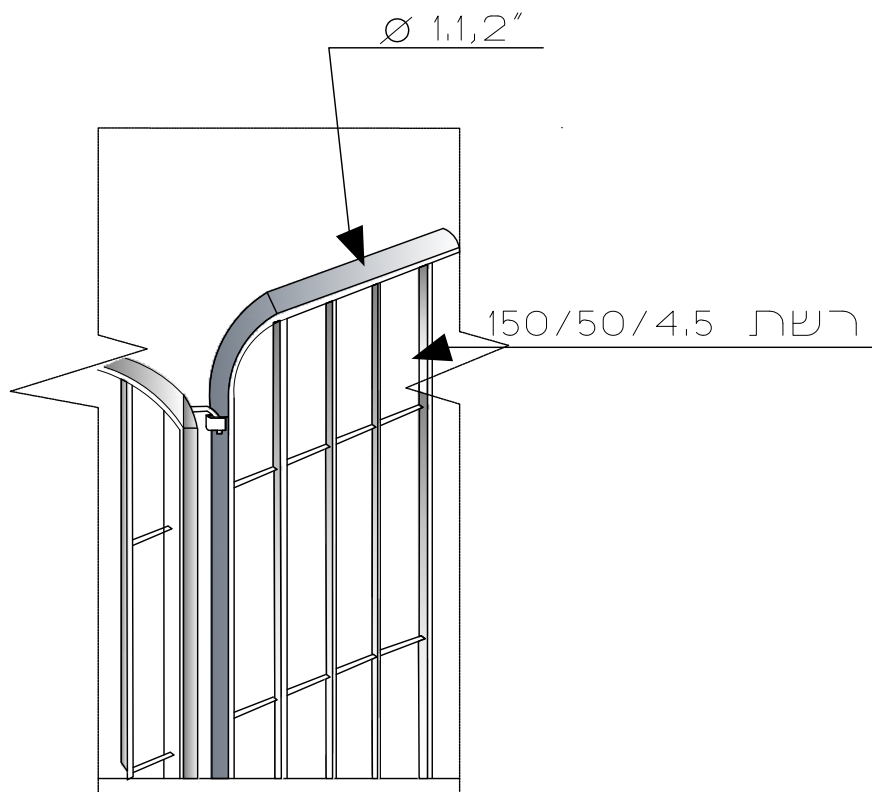

פרט מספר 1 חיבור בין מקטע למקטע

תיאור

מסגרת מצינור עגול $1.1/2'$ מכופף ברדיוס של 150 מ"מ רשת הגדר מיוצרת מחוטי פלדה קשה בקוטר 4.5 מ"מ במבנה משבצות 150/50 מ"מ ע"ג מסגרת הגדר מרותכים אלמנטים המותאמים אחד לשני.

עמודי הגדר: רגליים המותקנות ע"ג המסגרות מפרופיל 80/40 מ"מ.

שונות:

- את הגדר והעמודים ניתן לקבל צבועים בצבע פוליאסטר בקלייה בתנור
- המידות במ"מ- המפרט עשוי להשתנות ללא הודעה מוקדמת.
- השירות ללא קני"מ

טבלת נתונים

רגלים	מרחק בין מרכזי עמודים	מסגרת	גובה הגדר
80/40 מ"מ	2000 מ"מ	$\varnothing 1.1,2'$	1.00 מ'
80/60 מ"מ	2000 מ"מ	$\varnothing 1.1,2'$	1.50 מ'