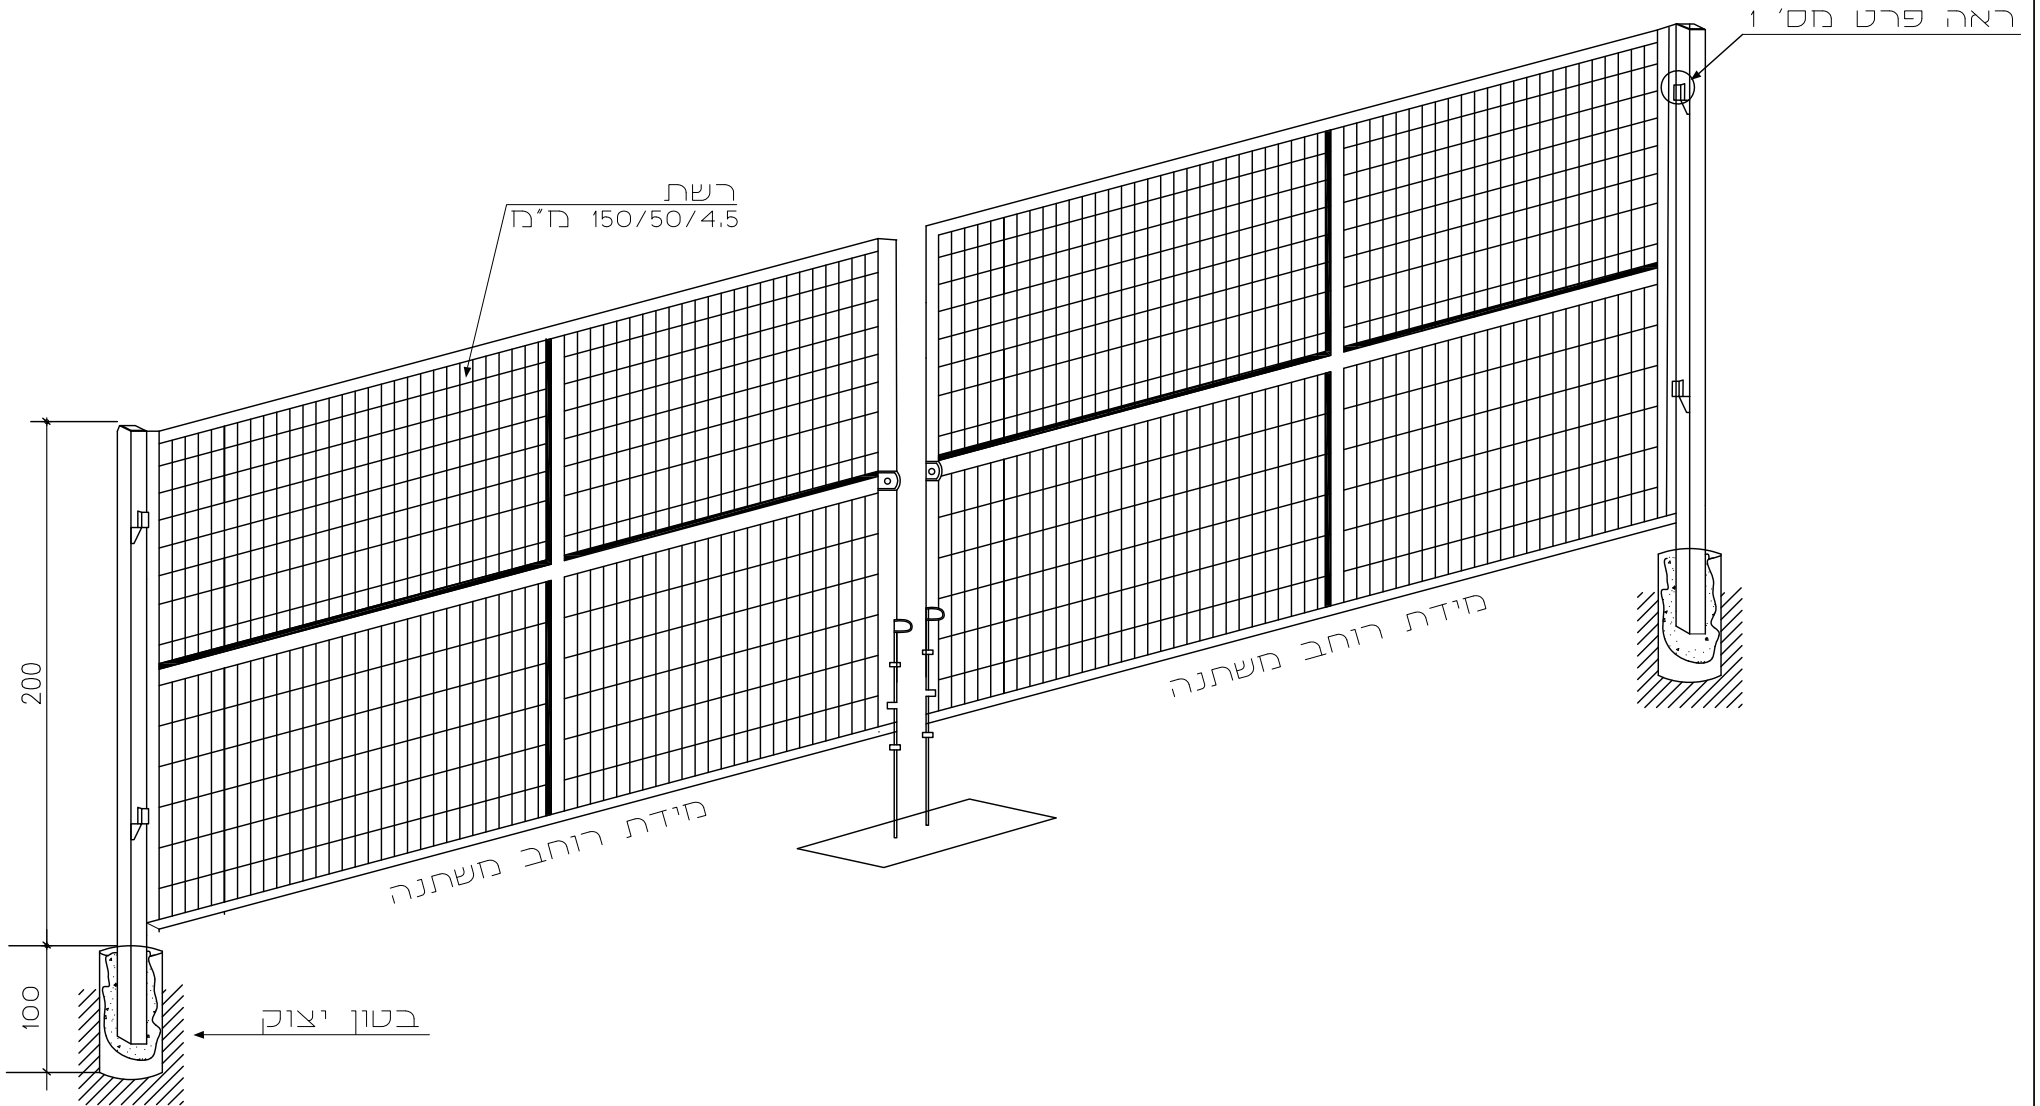

### מפרט טכני דגם: SM-301

מבט חזיתי

### טבלת נתונים

| רוחב השער | פרופיל מסגרת | פרופיל עמוד |
|-----------|--------------|-------------|
| 3-5 מ'    | 50/50 מ"מ    | 100/100 מ"מ |
| 6-7 מ'    | 60/60 מ"מ    | 120/120 מ"מ |
| 8 מ'      | 60/60 מ"מ    | 200/200 מ"מ |

#### פרט ציר