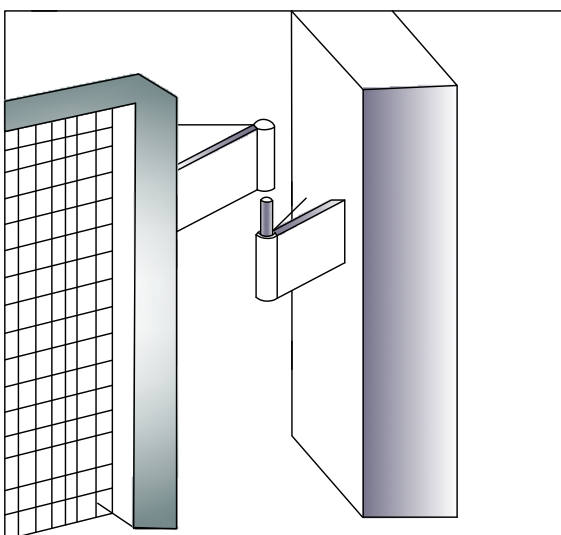

אקסונומטריה

פרט ציר